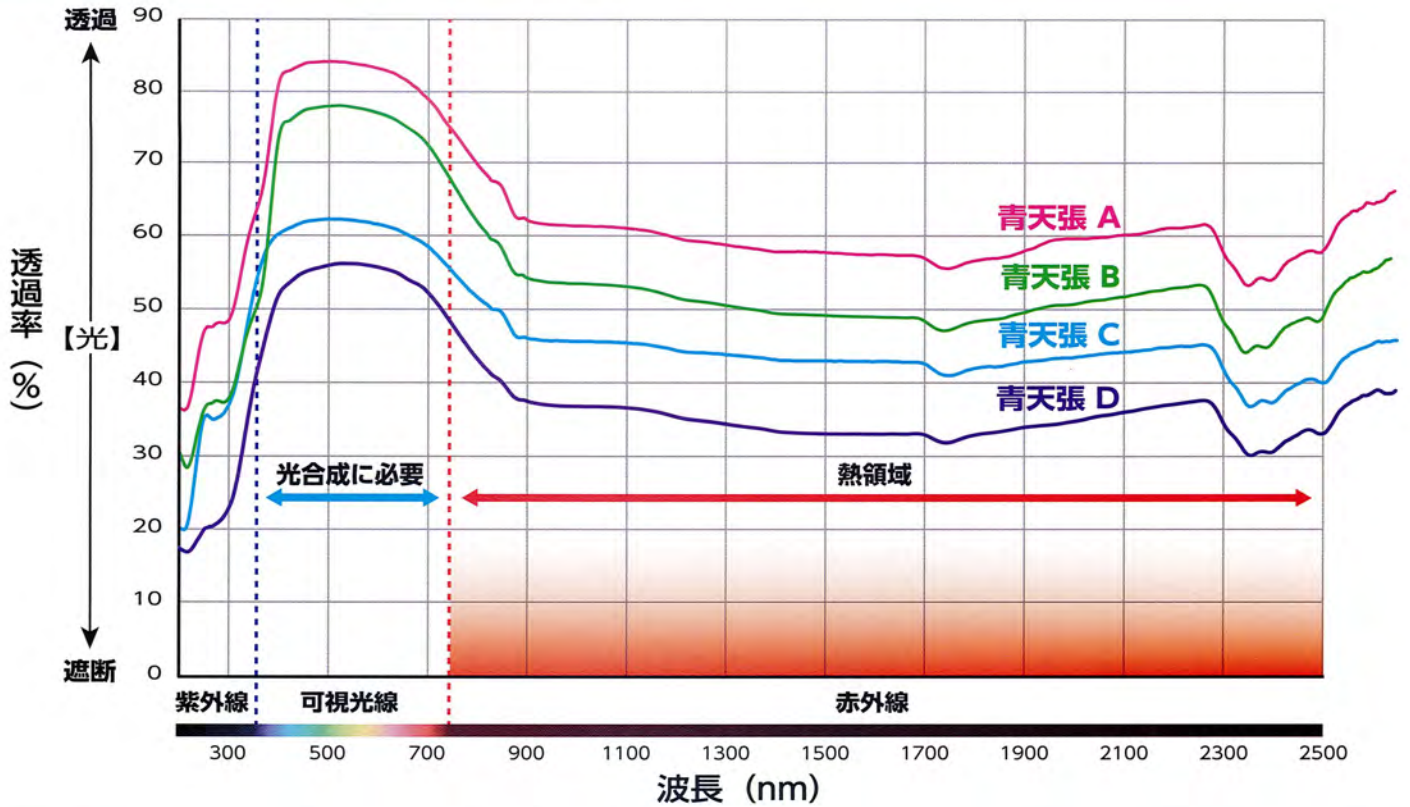

TEL. 076-285-0117

FAX. 076-285-2472

<http://www.notoshichi.com>

緯糸密度と緯糸種の組合せで、太陽光をコントロール 品種や生産地域にあわせて選べます

作物の光合成を促進する波長領域(400~700nm)の透過率を維持しながら、その領域外の赤外放射を遮蔽することで、作物の成長を維持しながら熱線による高温障害(葉焼けや裂果)から作物を守ります。

高性能遮熱ネット「青天張(あおてんじょう)」は、透過率(緯糸密度・緯糸種の違いによる組み合わせ)のバリエーションをご用意しました。作物の品種、生産地域・環境に合わせてお選びください。